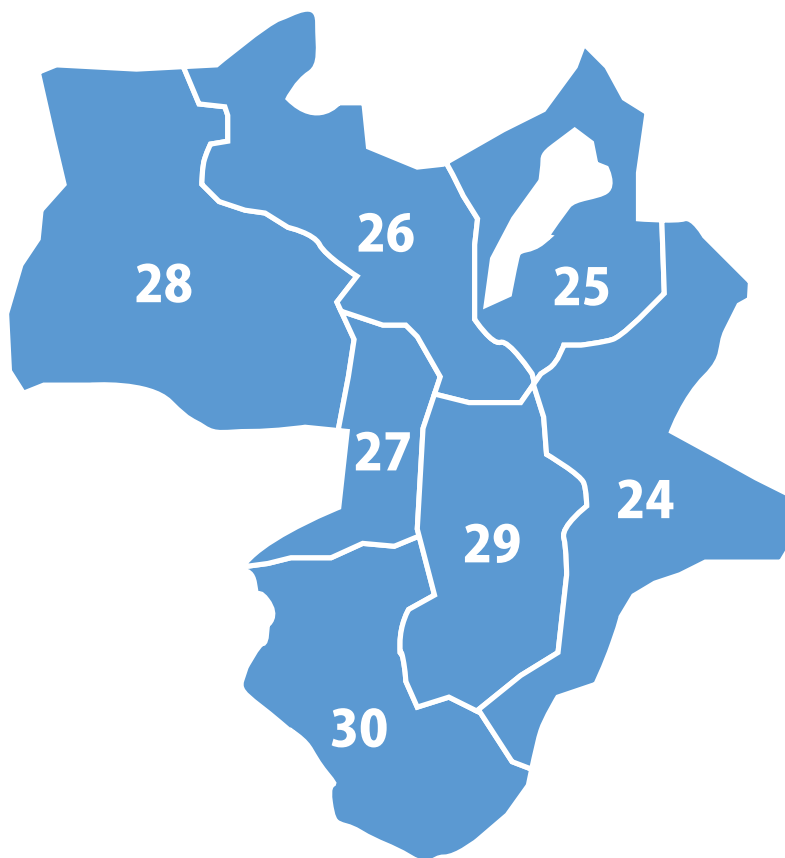

### 近畿地方

24	
25	
26	
27	
28	
29	
30	

メモ

点数

## 近畿地方 テスト

## 近畿地方

24	三重県
25	滋賀県
26	京都府
27	大阪府
28	兵庫県
29	奈良県
30	和歌山県