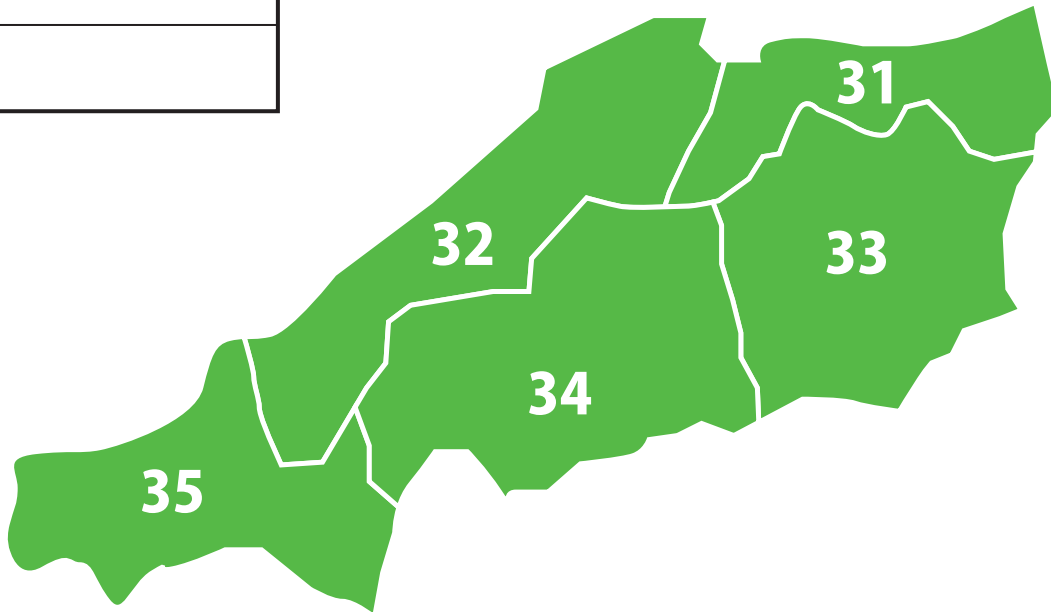

中国地方

31	
32	
33	
34	
35	

メモ

点数

中国地方 テスト

中国地方

31	鳥取県
32	島根県
33	岡山県
34	広島県
35	山口県