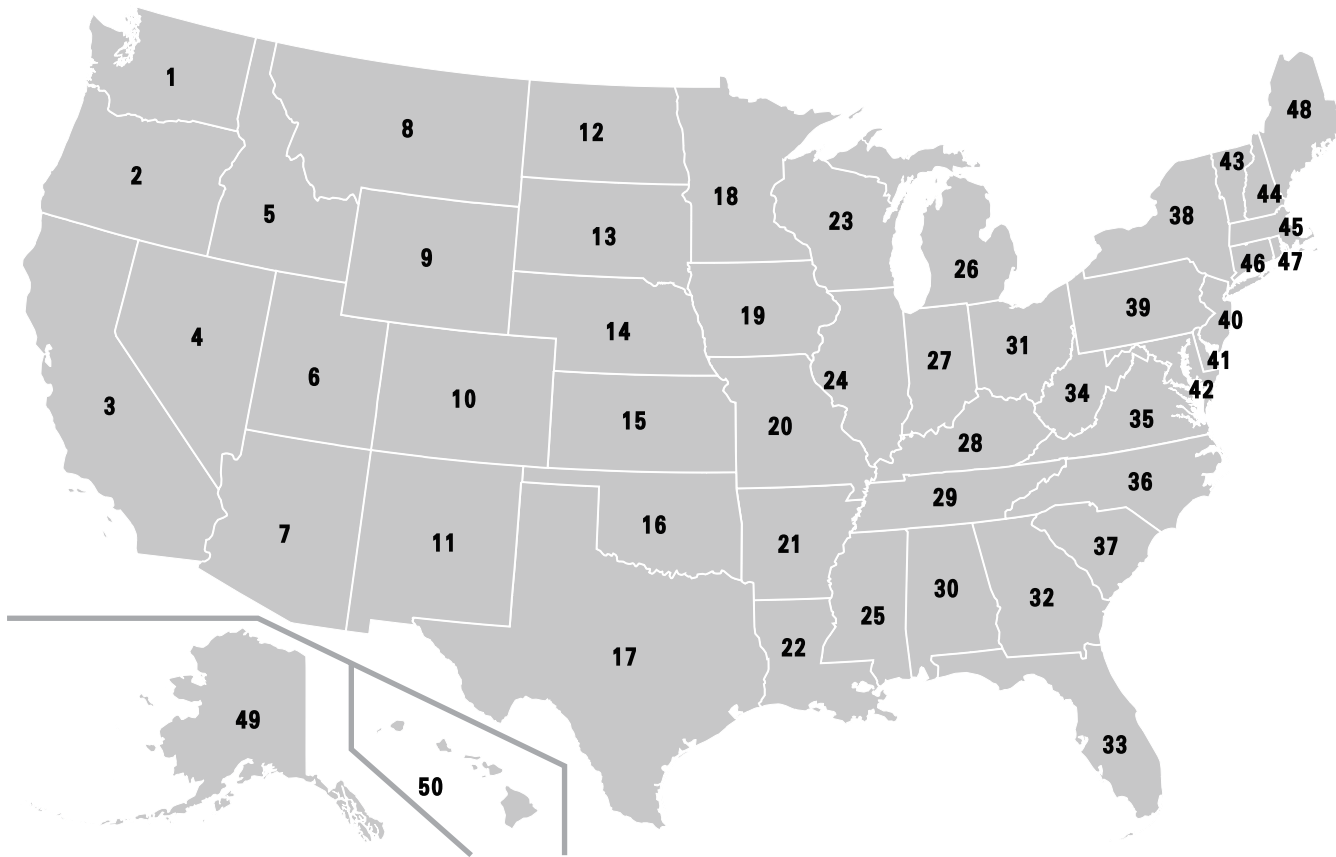

アメリカの州の地図

1	26
2	27
3	28
4	29
5	30
6	31
7	32
8	33
9	34
10	35
11	36
12	37
13	38
14	39
15	40
16	41
17	42
18	43
19	44
20	45
21	46
22	47
23	48
24	49
25	50

アメリカの州の地図

1	ワシントン州	26	ミシガン州
2	オレゴン州	27	インディアナ州
3	カリフォルニア州	28	ケンタッキー州
4	ネバダ州	29	テネシー州
5	アイダホ州	30	アラバマ州
6	ユタ州	31	オハイオ州
7	アリゾナ州	32	ジョージア州
8	モンタナ州	33	フロリダ州
9	ワイオミング州	34	ウェストバージニア州
10	コロラド州	35	バージニア州
11	ニューメキシコ州	36	ノースカロライナ州
12	ノースダコタ州	37	サウスカロライナ州
13	サウスダコタ州	38	ニューヨーク州
14	ネブラスカ州	39	ペンシルベニア州
15	カンザス州	40	ニュージャージー州
16	オクラホマ州	41	デラウェア州
17	テキサス州	42	メリーランド州
18	ミネソタ州	43	バーモント州
19	アイオワ州	44	ニューハンプシャー州
20	ミズーリ州	45	マサチューセッツ州
21	アーカンソー州	46	コネチカット州
22	ルイジアナ州	47	ロードアイランド州
23	ウィスコンシン州	48	メイン州
24	イリノイ州	49	アラスカ州
25	ミシシッピ州	50	ハワイ州