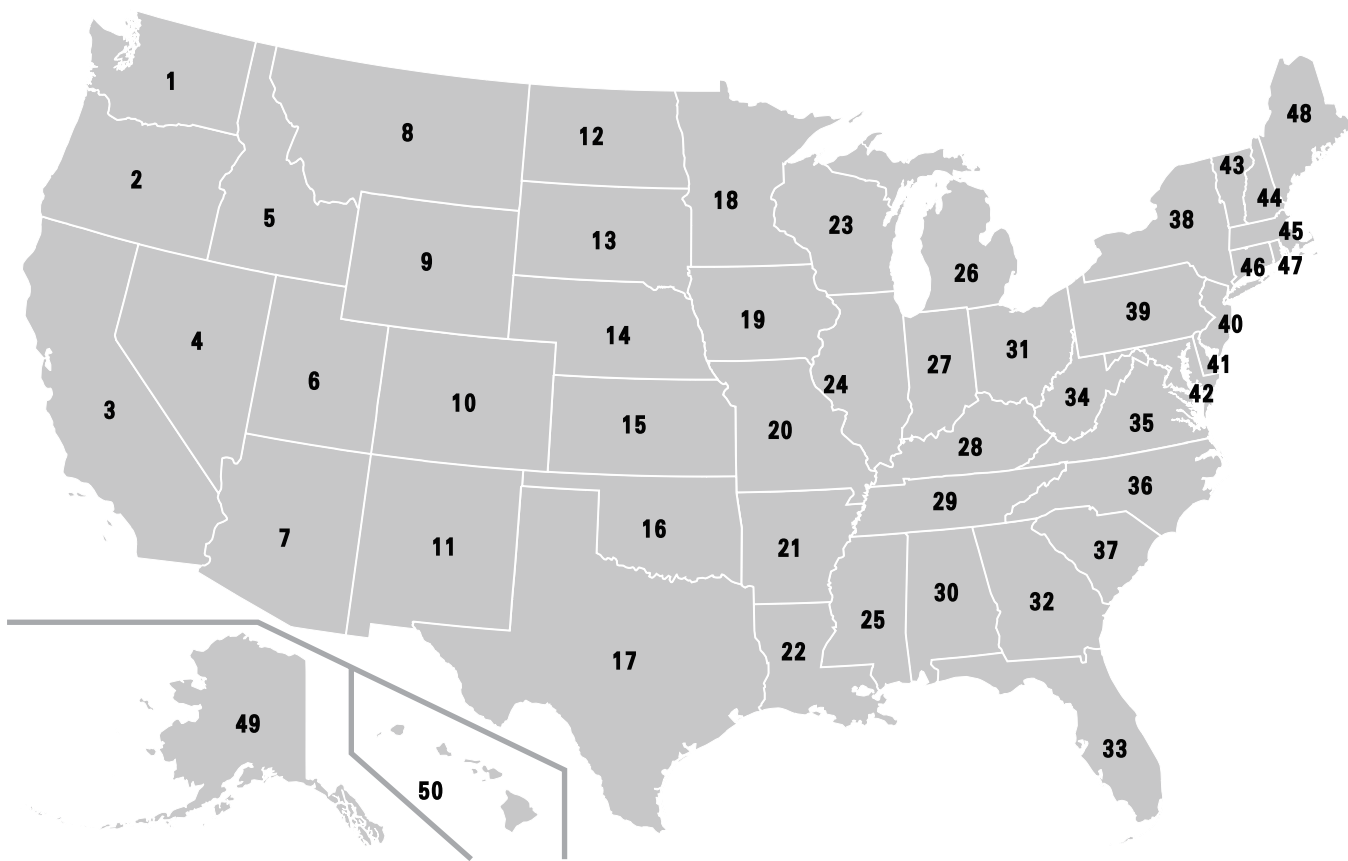

アメリカの州の地図

1	26
2	27
3	28
4	29
5	30
6	31
7	32
8	33
9	34
10	35
11	36
12	37
13	38
14	39
15	40
16	41
17	42
18	43
19	44
20	45
21	46
22	47
23	48
24	49
25	50

アメリカの州の地図

1	ワシントン州	26	ミシガン州
2	オレゴン州	27	インディアナ州
3	カリフォルニア州	28	ケンタッキー州
4	ネバダ州	29	テネシー州
5	アイダホ州	30	アラバマ州
6	ユタ州	31	オハイオ州
7	アリゾナ州	32	ジョージア州
8	モンタナ州	33	フロリダ州
9	ワイオミング州	34	ウェストバージニア州
10	コロラド州	35	バージニア州
11	ニューメキシコ州	36	ノースカロライナ州
12	ノースダコタ州	37	サウスカロライナ州
13	サウスダコタ州	38	ニューヨーク州
14	ネブラスカ州	39	ペンシルベニア州
15	カンザス州	40	ニュージャージー州
16	オクラホマ州	41	デラウェア州
17	テキサス州	42	メリーランド州
18	ミネソタ州	43	バーモント州
19	アイオワ州	44	ニューハンプシャー州
20	ミズーリ州	45	マサチューセッツ州
21	アーカンソー州	46	コネチカット州
22	ルイジアナ州	47	ロードアイランド州
23	ウィスコンシン州	48	メイン州
24	イリノイ州	49	アラスカ州
25	ミシシッピ州	50	ハワイ州